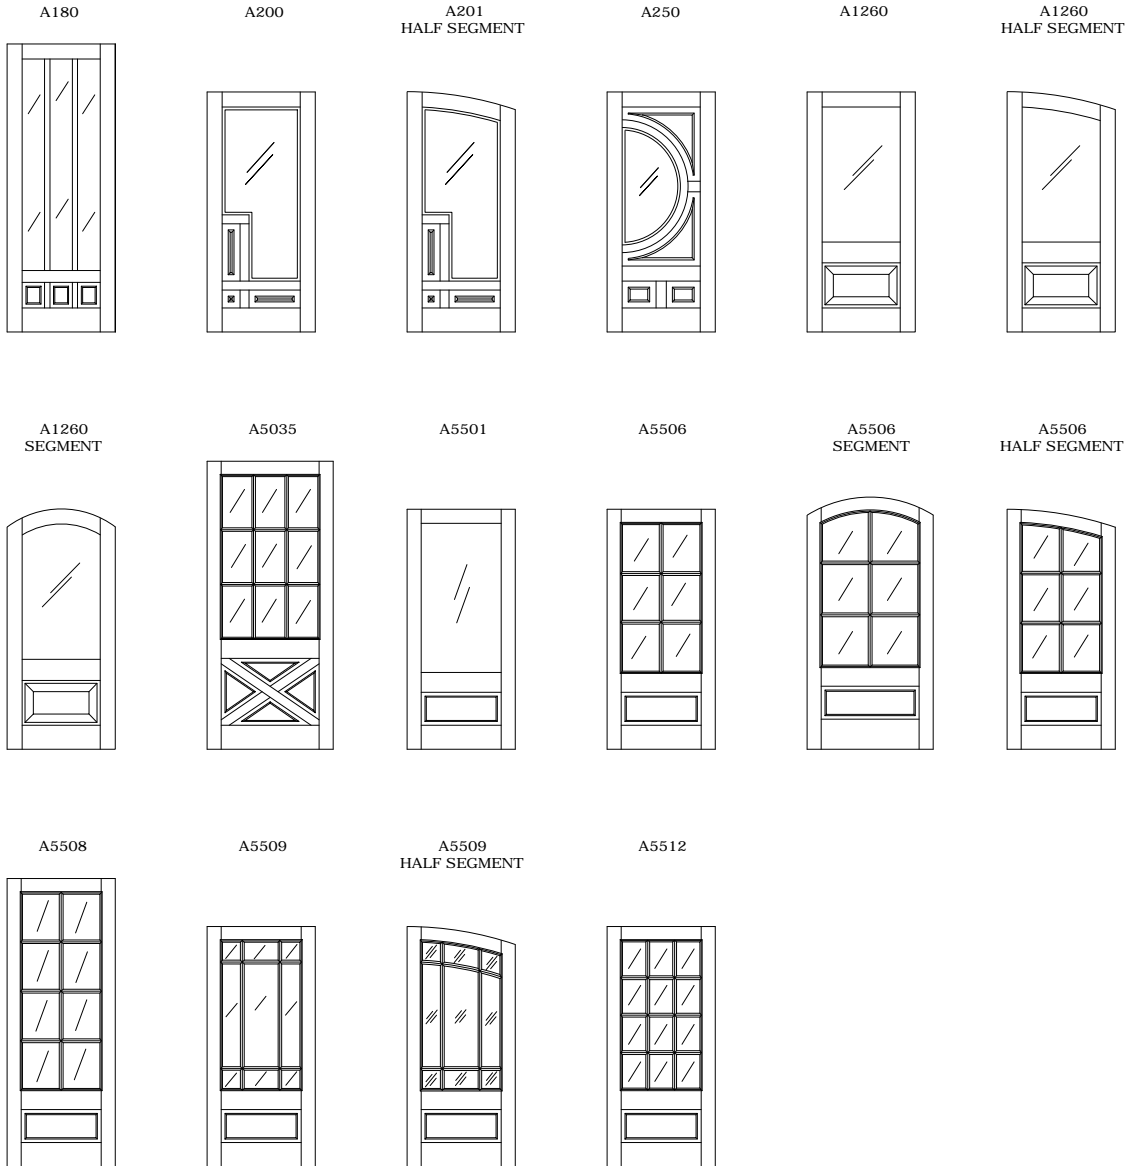

A5037

A5037

A5037

A5701

A5705

AURORA FIBERGLASS - EXTERIOR DOORS
SIDELIGHTS - 3/4 VIEW
OVERVIEW

A200

A201