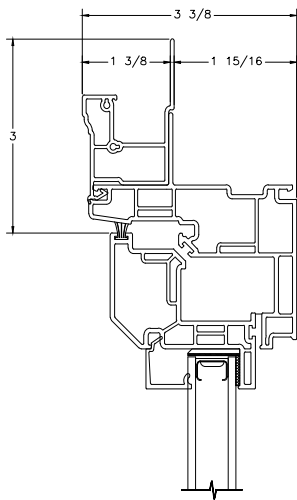

BRICKMOULD