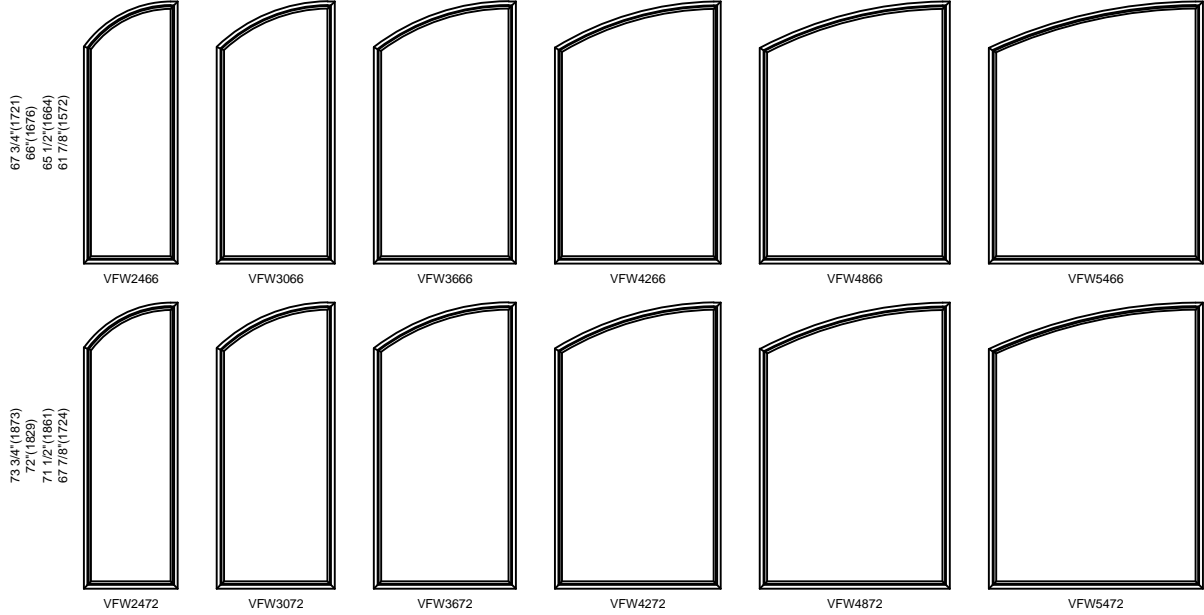

EXTENDED QUARTER CIRCLE
SEGMENT ELEVATIONS

UNIT SIZE	25 3/4"(654)	31 3/4"(806)	37 3/4"(959)	43 3/4"(1111)	49 3/4"(1264)	55 3/4"(1416)
ROUGH OPENING	24"(610)	30"(762)	36"(914)	42"(1067)	48"(1219)	54"(1372)
FRAME SIZE	23 1/2"(597)	29 1/2"(749)	35 1/2"(902)	41 1/2"(1054)	47 1/2"(1207)	53 1/2"(1359)
DAYLIGHT OPENING	19 7/8"(505)	25 7/8"(657)	31 7/8"(810)	37 7/8"(962)	43 7/8"(1114)	49 7/8"(1267)