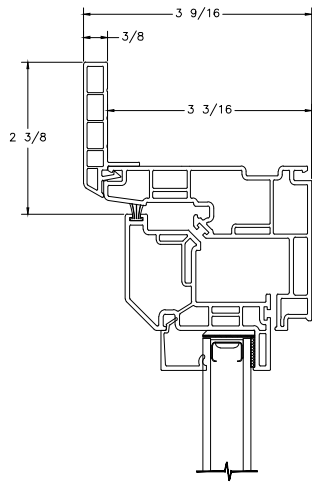

TRIM OPTIONS

1 5/8" FLUSH FIN