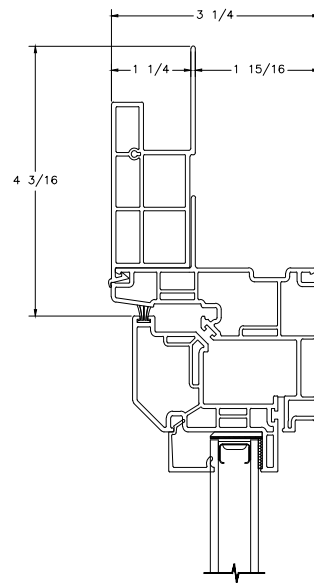

FLAT CASING