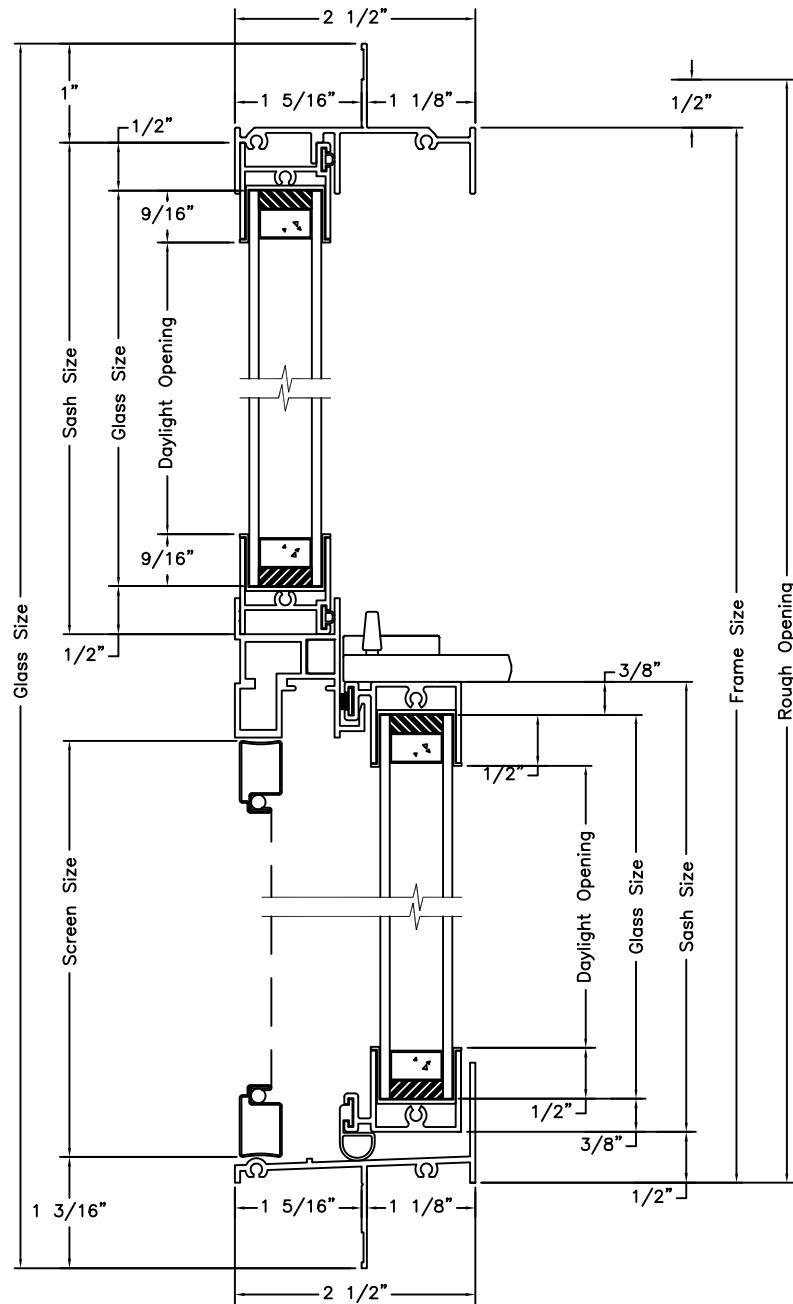

Premium Aluminum
Single Hung Window

Table of Contents

Premium Aluminum Sections 2-5

 Vertical Section 2

 Horizontal Section..... 3

 1/4” Single Pane Vertical Section..... 4

 1/4” Single Pane Horizontal Section..... 5

Elevations 6-7

 Single Unit..... 6

VERTICAL SECTION

Vertical Section

VERTICAL SECTION

Horizontal Section

1/4" SINGLE PANE VERTICAL SECTION

Vertical Section

1/4" SINGLE PANE HORIZONTAL SECTION

Horizontal Section

SINGLE UNIT ELEVATIONS

UNIT SIZE	19 1/4"(489)	25 1/4"(641)	31 1/4"(794)	37 1/4"(946)	43 1/4"(1099)	49 1/4"(1251)
ROUGH OPENING	18"(457)	24"(610)	30"(762)	36"(914)	42"(1067)	48"(1219)
FRAME SIZE	17 1/2"(445)	23 1/2"(597)	29 1/2"(749)	35 1/2"(902)	41 1/2"(1054)	47 1/2"(1207)
DAYLIGHT OPENING	13 11/16"(348) 13 3/16"(335)	19 11/16"(500) 19 3/16"(487)	25 11/16"(652) 25 3/16"(640)	31 11/16"(805) 31 3/16"(792)	37 11/16"(957) 37 3/16"(945)	43 11/16"(1110) 43 3/16"(1097)
	31 1/4"(794) 30"(457) 29 1/2"(445) 12 3/8"(314) 12 1/8"(308)					
	1626	2026				
	37 1/4"(946) 36"(457) 35 1/2"(445) 15 3/8"(391) 15 1/8"(384)					
	1630	2030	2630	3030	3630	4030
	43 1/4"(1099) 42"(457) 41 1/2"(445) 18 3/8"(467) 18 1/8"(460)					
	1636	2036	2636	3036	3636	4036
	49 1/4"(1251) 48"(457) 47 1/2"(445) 21 3/8"(543) 21 1/8"(537)					
	1640	2040	2640	3040	3640	4040
	55 1/4"(1403) 54"(457) 53 1/2"(445) 24 3/8"(619) 24 1/8"(613)					
	1646	2046	2646	3046	3646	4046
	61 1/4"(1566) 60"(457) 59 1/2"(445) 27 3/8"(695) 27 1/8"(689)					
	1650	2050	2650	3050	3650	4050

85 1/4"(2165)
84"(457)
83 1/2"(2121)
59 3/8"(1000)
59 1/8"(894)

2070

2670

3070

3670

4070

97 1/4"(2470)
96"(457)
95 1/2"(2426)
75 3/8"(1163)
75 1/8"(1146)

2080