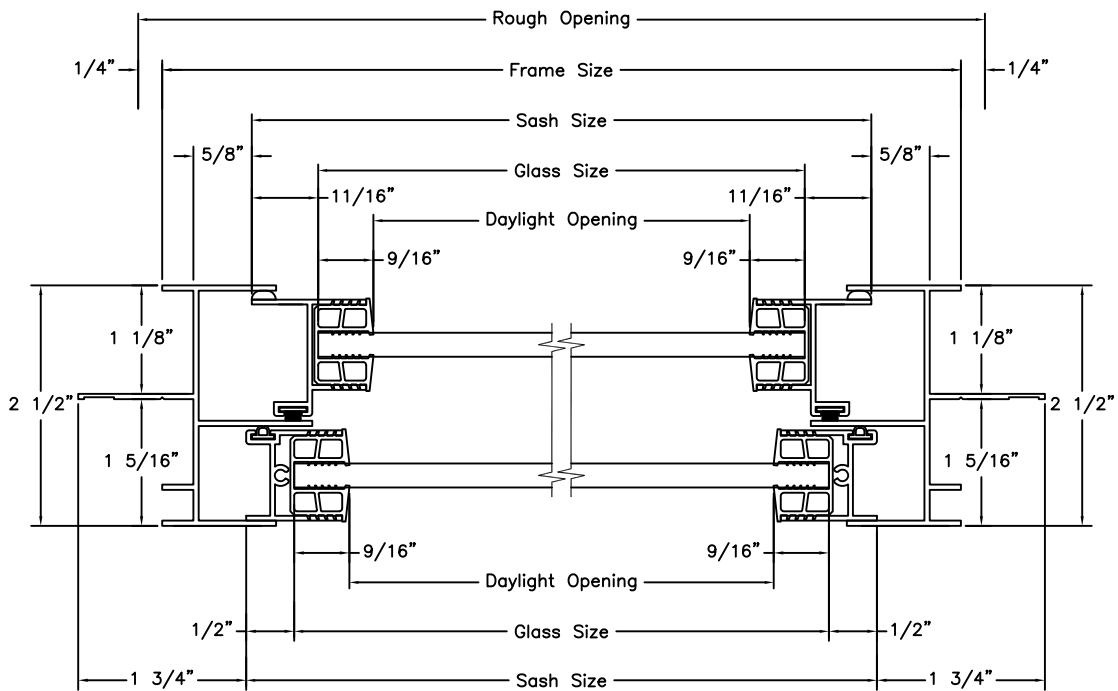

Premium Aluminum
Single Hung Window

Table of Contents

Premium Aluminum Sections 2-5

 Vertical Section 2

 Horizontal Section..... 3

 1/4” Single Pane Vertical Section..... 4

 1/4” Single Pane Horizontal Section..... 5

Elevations 6-7

 Single Unit..... 6

VERTICAL SECTION

Vertical Section

VERTICAL SECTION

Horizontal Section

1/4" SINGLE PANE VERTICAL SECTION

Vertical Section

1/4" SINGLE PANE HORIZONTAL SECTION

Horizontal Section

SINGLE UNIT ELEVATIONS

UNIT SIZE	19 1/4"(489)	25 1/4"(641)	31 1/4"(794)	37 1/4"(946)	43 1/4"(1099)	49 1/4"(1251)
ROUGH OPENING	18"(457)	24"(610)	30"(762)	36"(914)	42"(1067)	48"(1219)
FRAME SIZE	17 1/2"(445)	23 1/2"(597)	29 1/2"(749)	35 1/2"(902)	41 1/2"(1054)	47 1/2"(1207)
DAYLIGHT OPENING	13 11/16"(348) 13 3/16"(335)	19 11/16"(500) 19 3/16"(487)	25 11/16"(652) 25 3/16"(640)	31 11/16"(805) 31 3/16"(792)	37 11/16"(957) 37 3/16"(945)	43 11/16"(1110) 43 3/16"(1097)
	31 1/4"(794) 30"(457) 29 1/2"(445) 12 3/8"(314) 12 1/8"(308)					
	1626	2026				
	37 1/4"(946) 36"(457) 35 1/2"(445) 15 3/8"(391) 15 1/8"(384)					
	1630	2030	2630	3030	3630	4030
	43 1/4"(1099) 42"(457) 41 1/2"(445) 18 3/8"(467) 18 1/8"(460)					
	1636	2036	2636	3036	3636	4036
	49 1/4"(1251) 48"(457) 47 1/2"(445) 21 3/8"(543) 21 1/8"(537)					
	1640	2040	2640	3040	3640	4040
	55 1/4"(1403) 54"(457) 53 1/2"(445) 24 3/8"(619) 24 1/8"(613)					
	1646	2046	2646	3046	3646	4046
	61 1/4"(1566) 60"(457) 59 1/2"(445) 27 3/8"(695) 27 1/8"(689)					
	1650	2050	2650	3050	3650	4050

ELEVATION SYMBOL LEGEND:

VALUES IN () ARE IN MILLIMETER CONVERSIONS.

E BASIC UNIT CLEAR OPENING EXCEEDS 20" IN WIDTH, 24" IN HEIGHT & A MINIMUM OF 5.7 SQ. FT.

SINGLE UNIT ELEVATIONS

UNIT SIZE 19 1/4"(489)
ROUGH OPENING 18"(457)
FRAME SIZE 17 1/2"(445)
DAYLIGHT OPENING 13 11/16"(348)
13 3/16"(335)