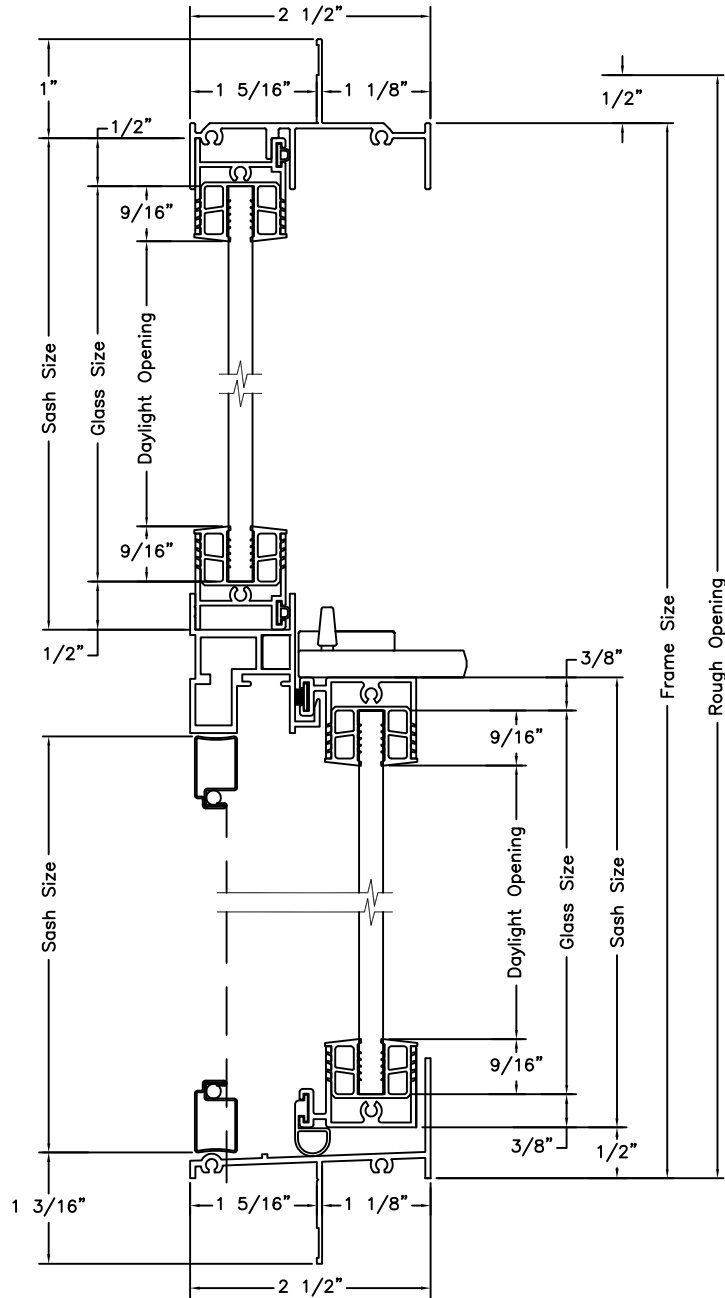

1/4" SINGLE PANE VERTICAL SECTION

Vertical Section