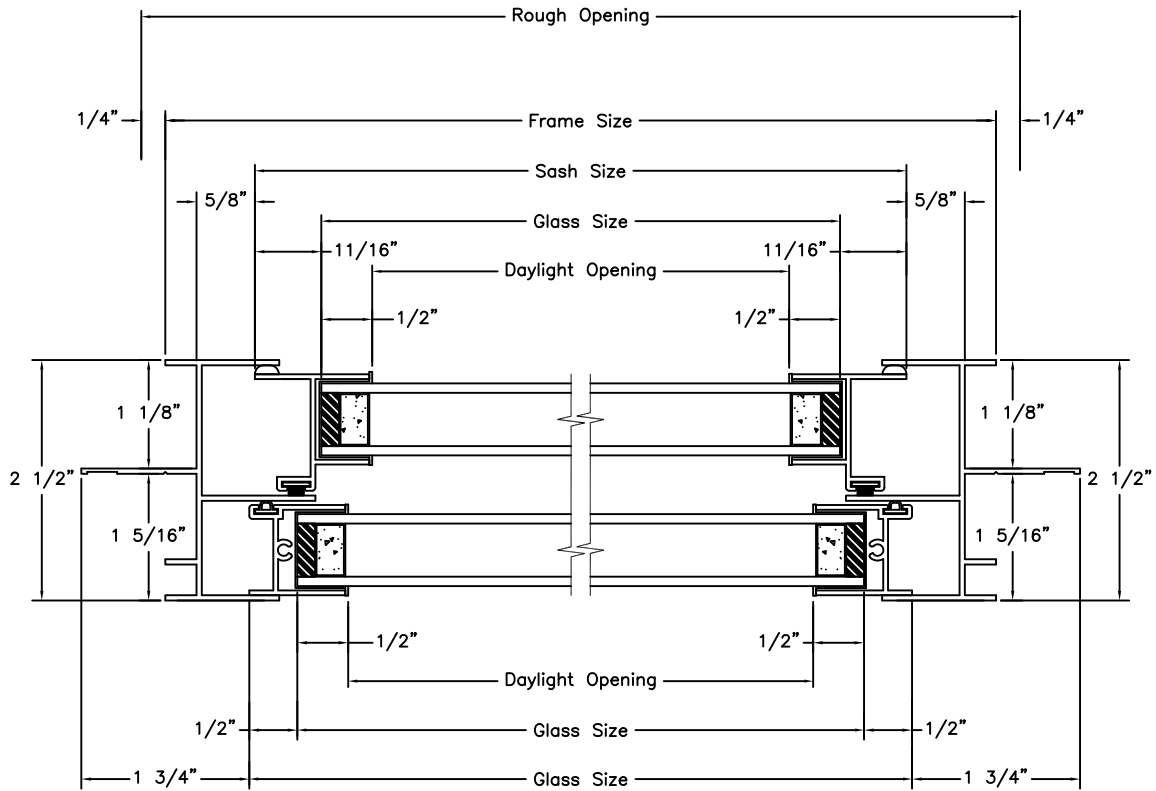

Premium Aluminum
Single Hung Window

Table of Contents

Premium Aluminum Sections 2-5

 Vertical Section 2

 Horizontal Section..... 3

 1/4” Single Pane Vertical Section..... 4

 1/4” Single Pane Horizontal Section..... 5

Elevations 6-7

 Single Unit..... 6

VERTICAL SECTION

Vertical Section

VERTICAL SECTION

Horizontal Section

1/4" SINGLE PANE VERTICAL SECTION

Vertical Section

1/4" SINGLE PANE HORIZONTAL SECTION

Horizontal Section

SINGLE UNIT ELEVATIONS

UNIT SIZE	19 1/4"(489)	25 1/4"(641)	31 1/4"(794)	37 1/4"(946)	43 1/4"(1099)	49 1/4"(1251)
ROUGH OPENING	18"(457)	24"(610)	30"(762)	36"(914)	42"(1067)	48"(1219)
FRAME SIZE	17 1/2"(445)	23 1/2"(597)	29 1/2"(749)	35 1/2"(902)	41 1/2"(1054)	47 1/2"(1207)
DAYLIGHT OPENING	13 11/16"(348) 13 3/16"(335)	19 11/16"(500) 19 3/16"(487)	25 11/16"(652) 25 3/16"(640)	31 11/16"(805) 31 3/16"(792)	37 11/16"(957) 37 3/16"(945)	43 11/16"(1110) 43 3/16"(1097)
	31 1/4"(794) 30"(457) 29 1/2"(445) 12 3/8"(314) 12 1/8"(308)					
	1626	2026				
	37 1/4"(946) 36"(457) 35 1/2"(445) 15 3/8"(391) 15 1/8"(384)					
	1630	2030	2630	3030	3630	4030
	43 1/4"(1099) 42"(457) 41 1/2"(445) 18 3/8"(467) 18 1/8"(460)					
	1636	2036	2636	3036	3636	4036
	49 1/4"(1251) 48"(457) 47 1/2"(445) 21 3/8"(543) 21 1/8"(537)					
	1640	2040	2640	3040	3640	4040
	55 1/4"(1403) 54"(457) 53 1/2"(445) 24 3/8"(619) 24 1/8"(613)					
	1646	2046	2646	3046	3646	4046
	61 1/4"(1566) 60"(457) 59 1/2"(445) 27 3/8"(695) 27 1/8"(689)					
	1650	2050	2650	3050	3650	4050

ELEVATION SYMBOL LEGEND:

VALUES IN () ARE IN MILLIMETER CONVERSIONS.

E BASIC UNIT CLEAR OPENING EXCEEDS 20" IN WIDTH, 24" IN HEIGHT & A MINIMUM OF 5.7 SQ. FT.

SINGLE UNIT ELEVATIONS

UNIT SIZE 19 1/4"(489)
ROUGH OPENING 18"(457)
FRAME SIZE 17 1/2"(445)
DAYLIGHT OPENING 13 11/16"(348)
13 3/16"(335)