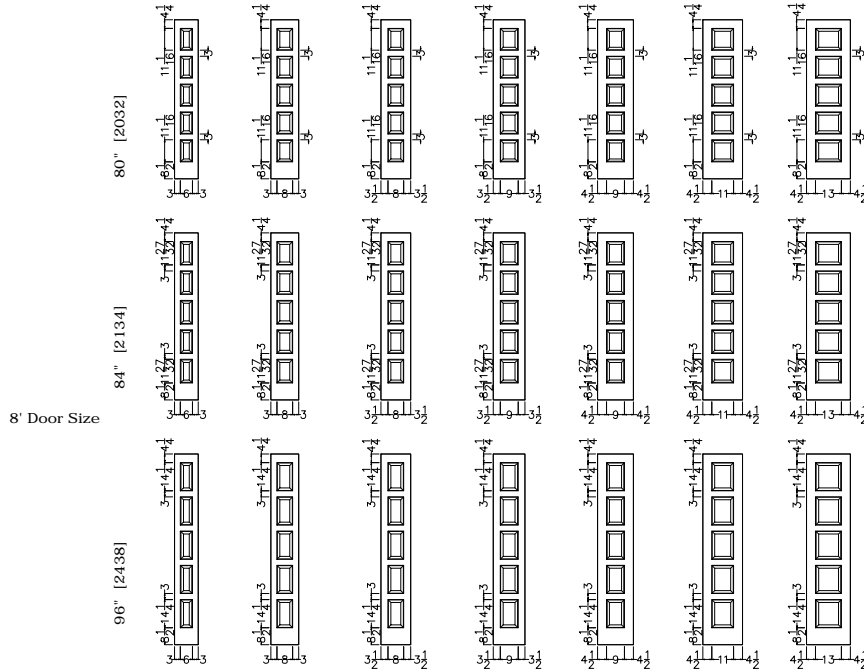

CUSTOM CARVED - INTERIOR DOORS  
**C5000**  
**OG & SQUARE STICKING**

Standard Door Size    12" [305]    14" [356]    15" [381]    16" [406]    18" [457]    20" [508]    22" [558]

Standard Door Size    24" [610]    26" [660]    28" [711]    30" [771]    32" [812]    34" [863]    36" [914]