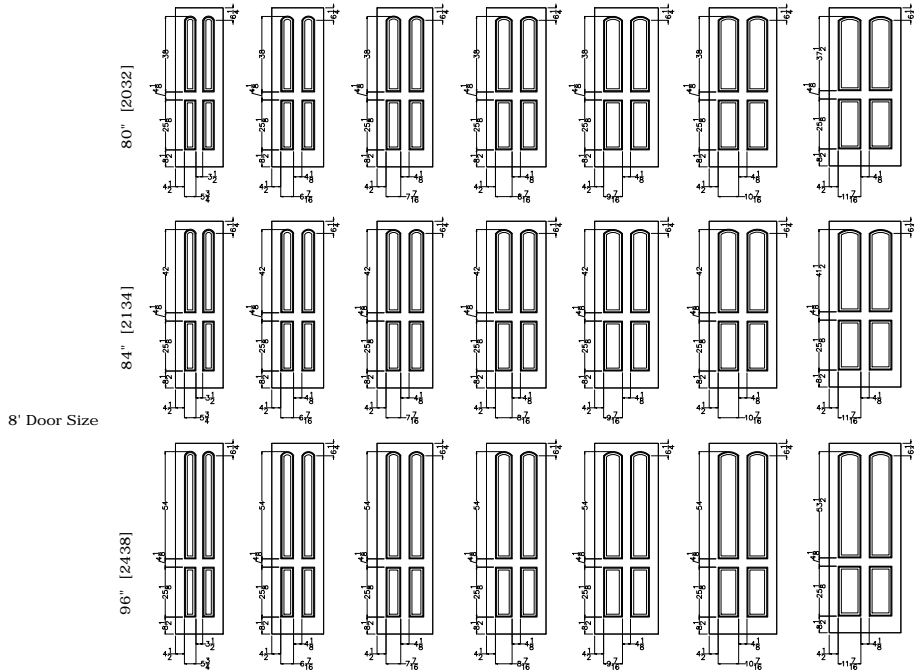

## C4080 OG & SQUARE STICKING

Standard Door Size    12" [305]    14" [356]    15" [381]    16" [406]    18" [457]    20" [508]    22" [558]

Standard Door Size    24" [610]    26" [660]    28" [711]    30" [771]    32" [812]    34" [863]    36" [914]