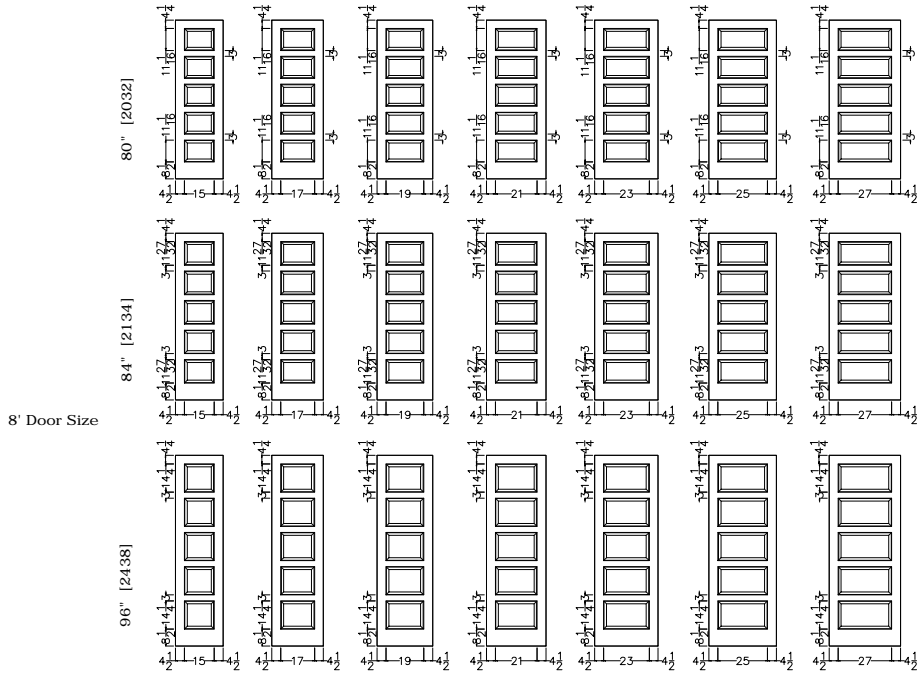

CUSTOM CARVED - INTERIOR DOORS  
**C5000**  
**OG & SQUARE STICKING**

Standard Door Size    12" [305]    14" [356]    15" [381]    16" [406]    18" [457]    20" [508]    22" [558]

Standard Door Size    24" [610]    26" [660]    28" [711]    30" [771]    32" [812]    34" [863]    36" [914]