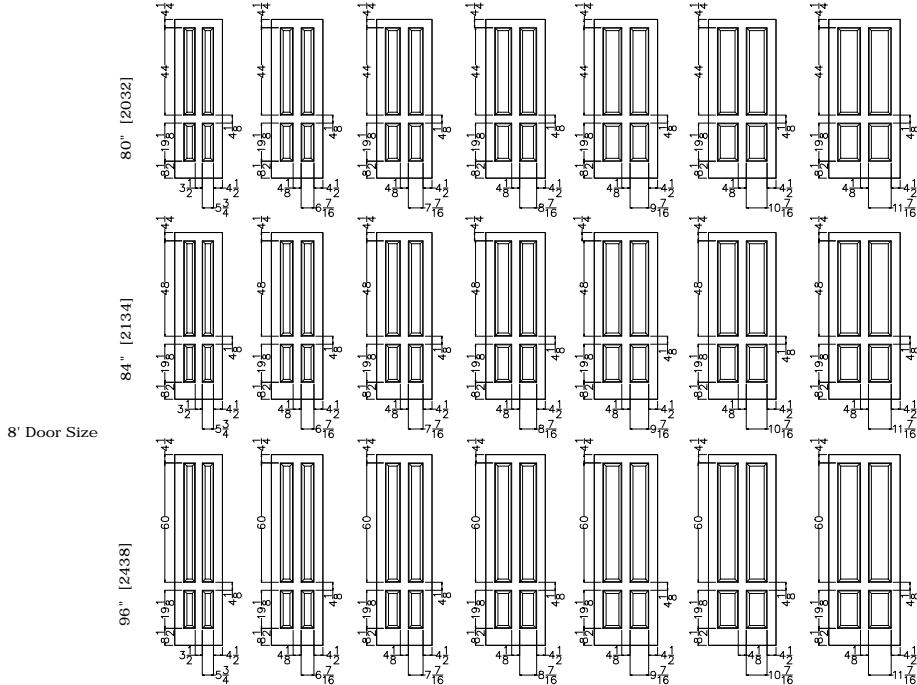

## C4140 OG & SQUARE STICKING

Standard Door Size    12" [305]    14" [356]    15" [381]    16" [406]    18" [457]    20" [508]    22" [558]

Standard Door Size    24" [610]    26" [660]    28" [711]    30" [771]    32" [812]    34" [863]    36" [914]