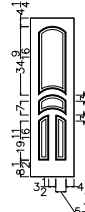

### C4150 OG & SQUARE STICKING

Standard Door Size    12" [305]    14" [356]    15" [381]    16" [406]    18" [457]    20" [508]    22" [558]

80" [2032]

Not Available    Not Available    Not Available    Not Available    Not Available    Not Available