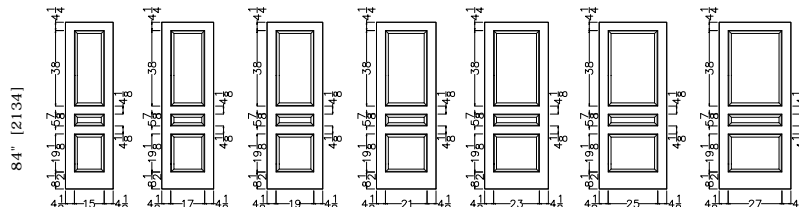

### C3070 OG & SQUARE STICKING

Standard Door Size    12" [305]    14" [356]    15" [381]    16" [406]    18" [457]    20" [508]    22" [558]

Standard Door Size    24" [610]    26" [660]    28" [711]    30" [771]    32" [812]    34" [863]    36" [914]