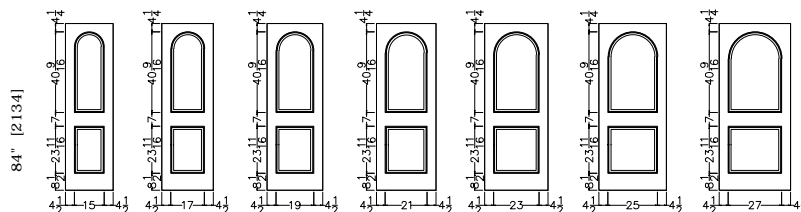

Standard Door Size    24" [610]    26" [660]    28" [711]    30" [771]    32" [812]    34" [863]    36" [914]

**Elevation Notes:**

Door Size = Book Size Before Prefit  
 Values in brackets [ ] are in millimeters

Scale: 1/8" = 1'-0"

JELD-WEN reserves the right to change specifications without notice.

## C2070 OG & SQUARE STICKING

Standard Door Size    12" [305]    14" [356]    15" [381]    16" [406]    18" [457]    20" [508]    22" [558]

Standard Door Size    24" [610]    26" [660]    28" [711]    30" [771]    32" [812]    34" [863]    36" [914]