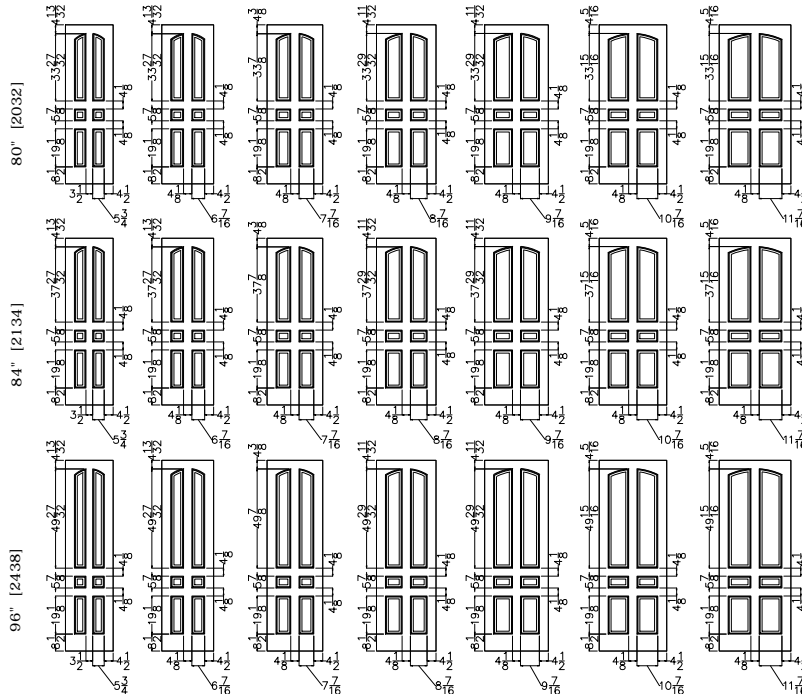

Standard Door Size   24" [610]   26" [660]   28" [711]   30" [771]   32" [812]   34" [863]   36" [914]