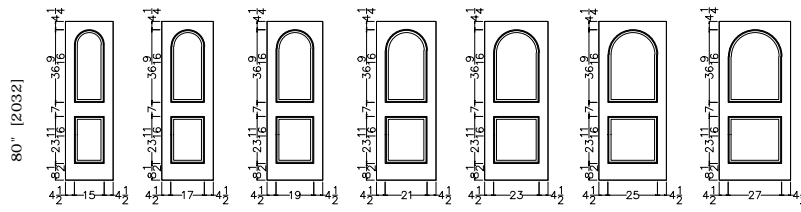

Standard Door Size    24" [610]    26" [660]    28" [711]    30" [771]    32" [812]    34" [863]    36" [914]

**Elevation Notes:**

Door Size = Book Size Before Prefit  
 Values in brackets [ ] are in millimeters

## C2070 OG & SQUARE STICKING

Standard Door Size    12" [305]    14" [356]    15" [381]    16" [406]    18" [457]    20" [508]    22" [558]

Standard Door Size    24" [610]    26" [660]    28" [711]    30" [771]    32" [812]    34" [863]    36" [914]