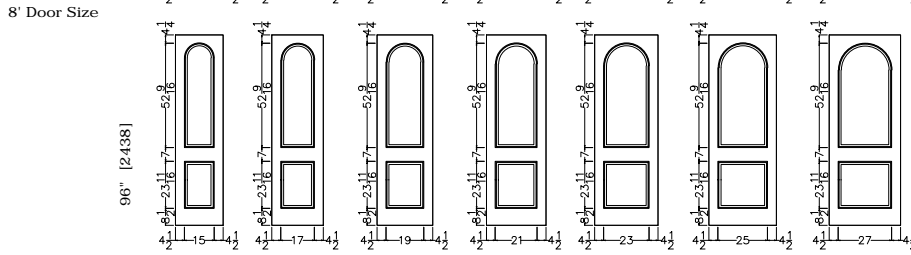

Standard Door Size    24" [610]    26" [660]    28" [711]    30" [771]    32" [812]    34" [863]    36" [914]

**Elevation Notes:**

Door Size = Book Size Before Prefit  
 Values in brackets [ ] are in millimeters

## C2070 OG & SQUARE STICKING

Standard Door Size    12" [305]    14" [356]    15" [381]    16" [406]    18" [457]    20" [508]    22" [558]

Standard Door Size    24" [610]    26" [660]    28" [711]    30" [771]    32" [812]    34" [863]    36" [914]