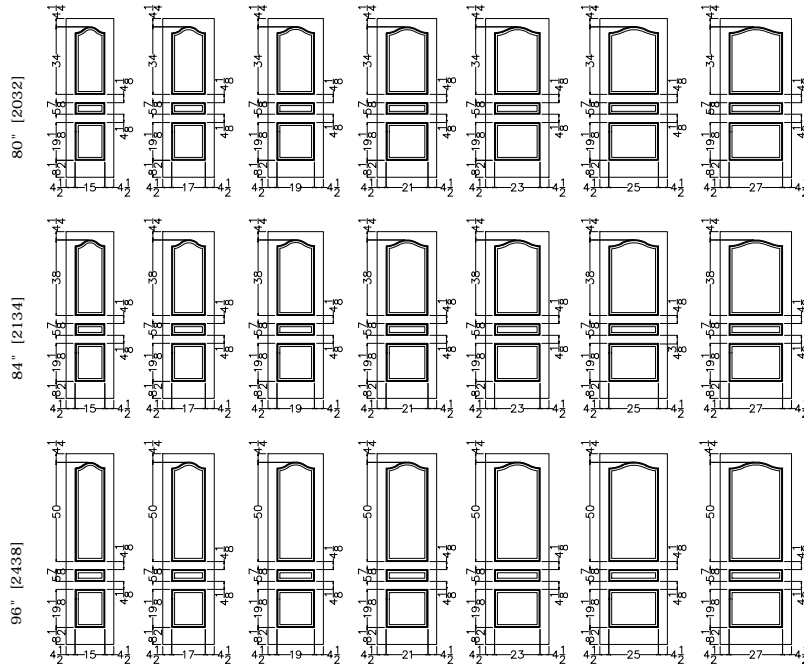

## C3300 OG & SQUARE STICKING

Standard Door Size    12" [305]    14" [356]    15" [381]    16" [406]    18" [457]    20" [508]    22" [558]

Standard Door Size    24" [610]    26" [660]    28" [711]    30" [771]    32" [812]    34" [863]    36" [914]