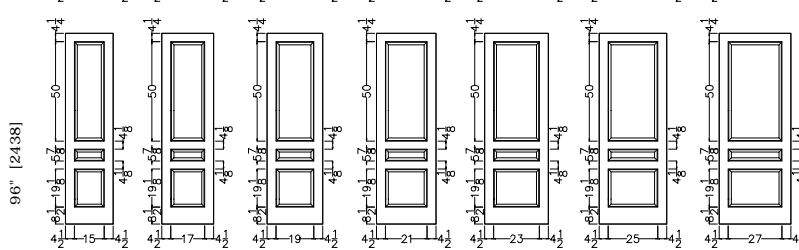

### C3070 OG & SQUARE STICKING

Standard Door Size    12" [305]    14" [356]    15" [381]    16" [406]    18" [457]    20" [508]    22" [558]

Standard Door Size    24" [610]    26" [660]    28" [711]    30" [771]    32" [812]    34" [863]    36" [914]