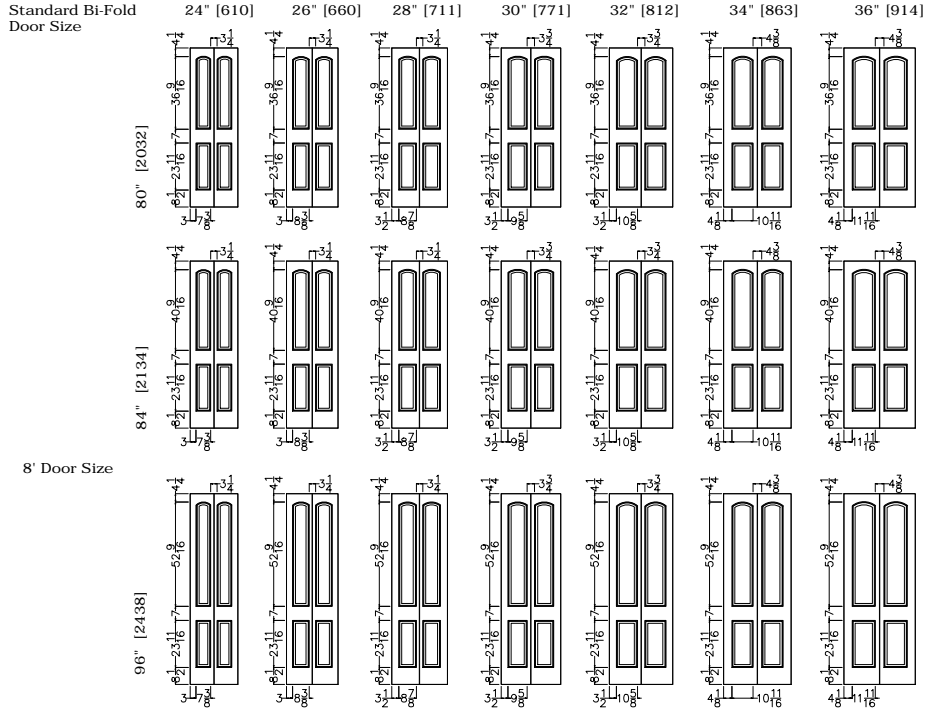

CUSTOM CARVED - INTERIOR DOORS

C2030 BI-FOLD OG & SQUARE STICKING

Elevation Notes: Door Size = Book Size Before Prefit
Values in brackets [ ] are in millimeters

Door Information: n/a
*Fire Door Information

Scale: 1/8" = 1'-0"

JELD-WEN reserves the right to change specifications without notice.