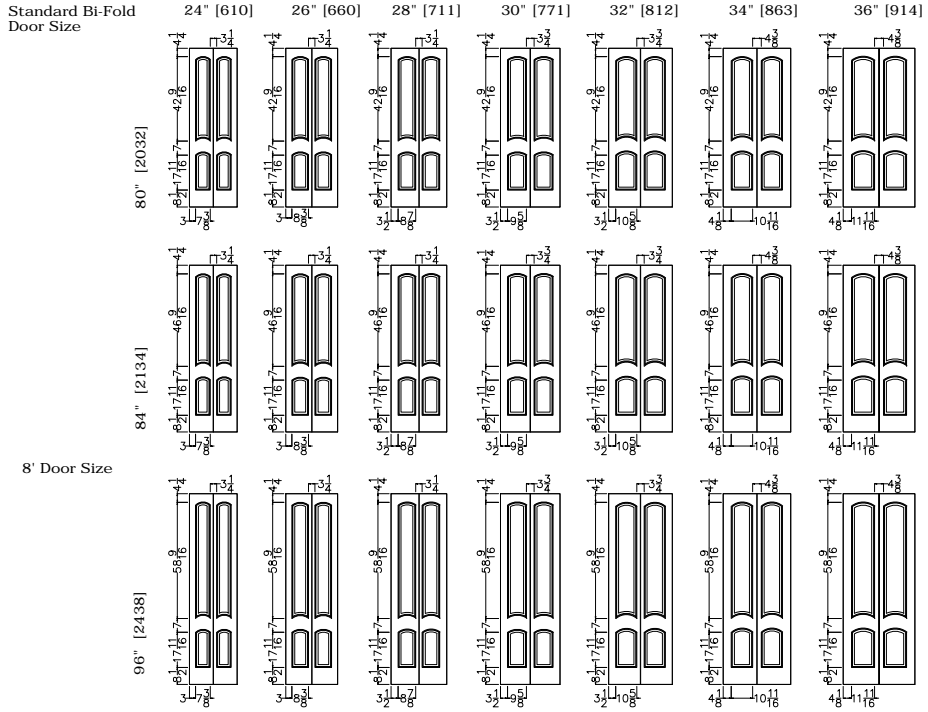

CUSTOM CARVED - INTERIOR DOORS

C2050 BI-FOLD OG & SQUARE STICKING

Elevation Notes: Door Size = Book Size Before Prefit
Values in brackets [ ] are in millimeters

Door Information: n/a
*Fire Door Information

Scale: 1/8" = 1'-0"

JELD-WEN reserves the right to change specifications without notice.