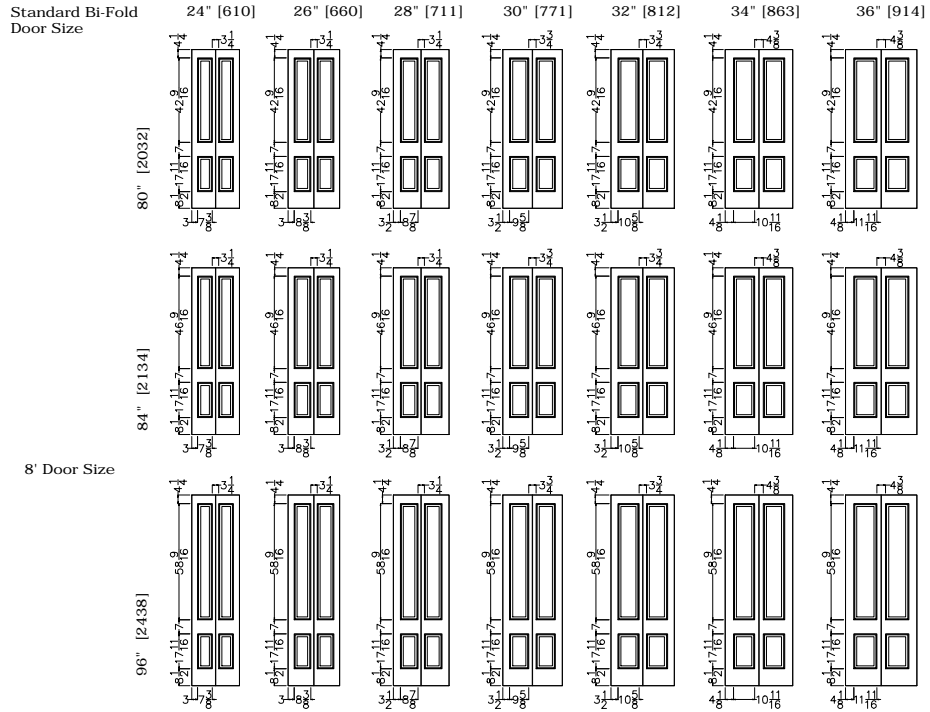

CUSTOM CARVED - INTERIOR DOORS

C2060 BI-FOLD OG & SQUARE STICKING

Elevation Notes: Door Size = Book Size Before Prefit
Values in brackets [ ] are in millimeters

Door Information: n/a
*Fire Door Information

Scale: 1/8" = 1'-0"

JELD-WEN reserves the right to change specifications without notice.