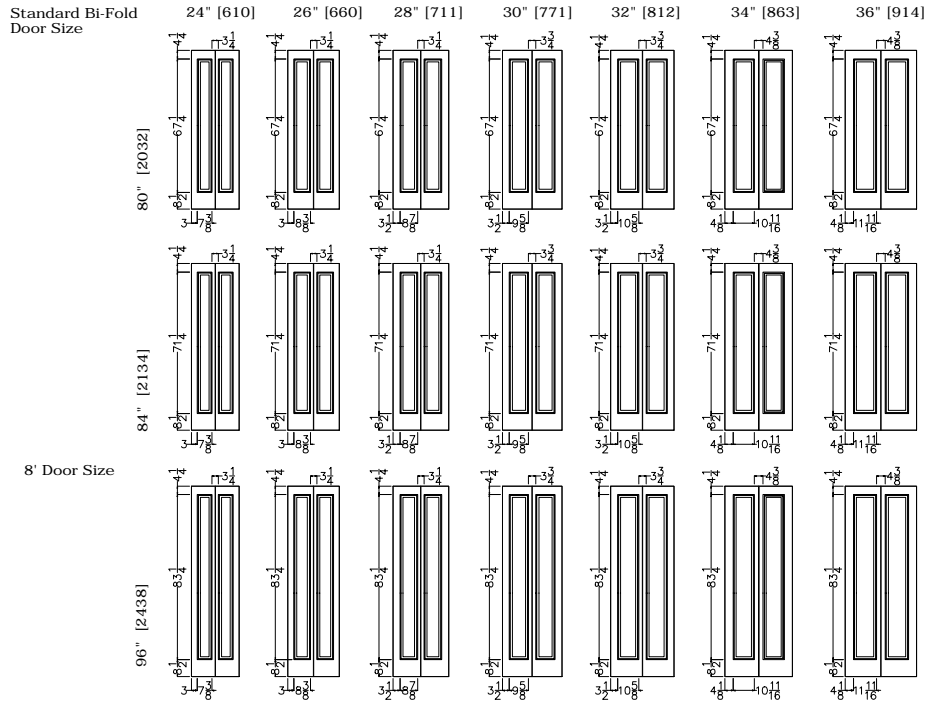

CUSTOM CARVED - INTERIOR DOORS

C2000 BI-FOLD OG & SQUARE STICKING

Elevation Notes: Door Size = Book Size Before Prefit
Values in brackets [ ] are in millimeters

Door Information: N/A
*Fire Door Information

Scale: 1/8" = 1'-0"

JELD-WEN reserves the right to change specifications without notice.