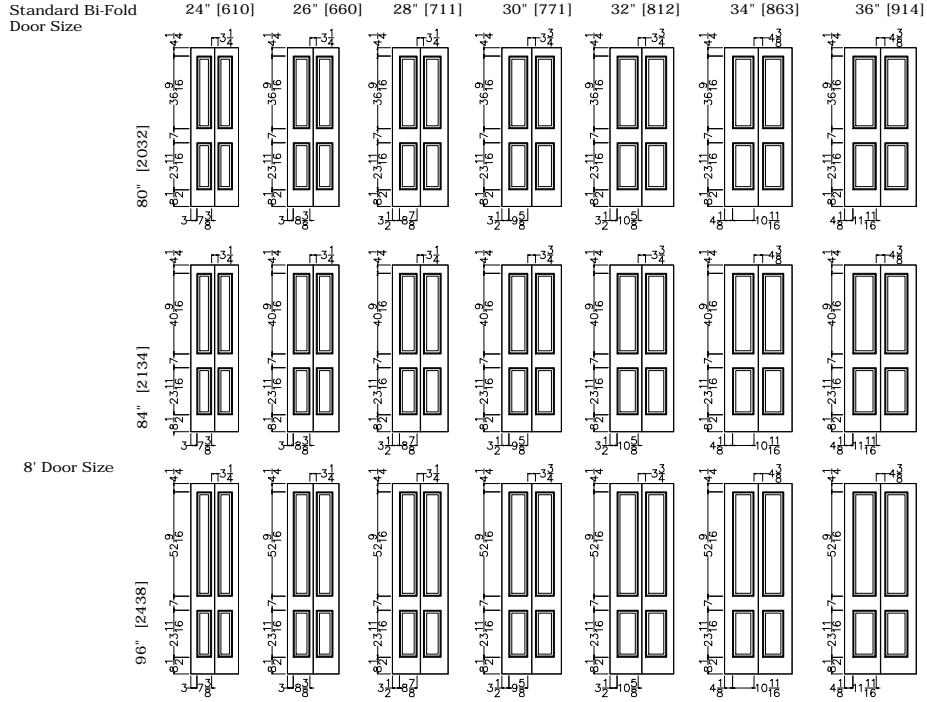

CUSTOM CARVED - INTERIOR DOORS

C2020 BI-FOLD OG & SQUARE STICKING

Elevation Notes: Door Size = Book Size Before Prefit
Values in brackets [ ] are in millimeters

Door Information: N/A
*Fire Door Information

Scale: 1/8" = 1'-0"

JELD-WEN reserves the right to change specifications without notice.