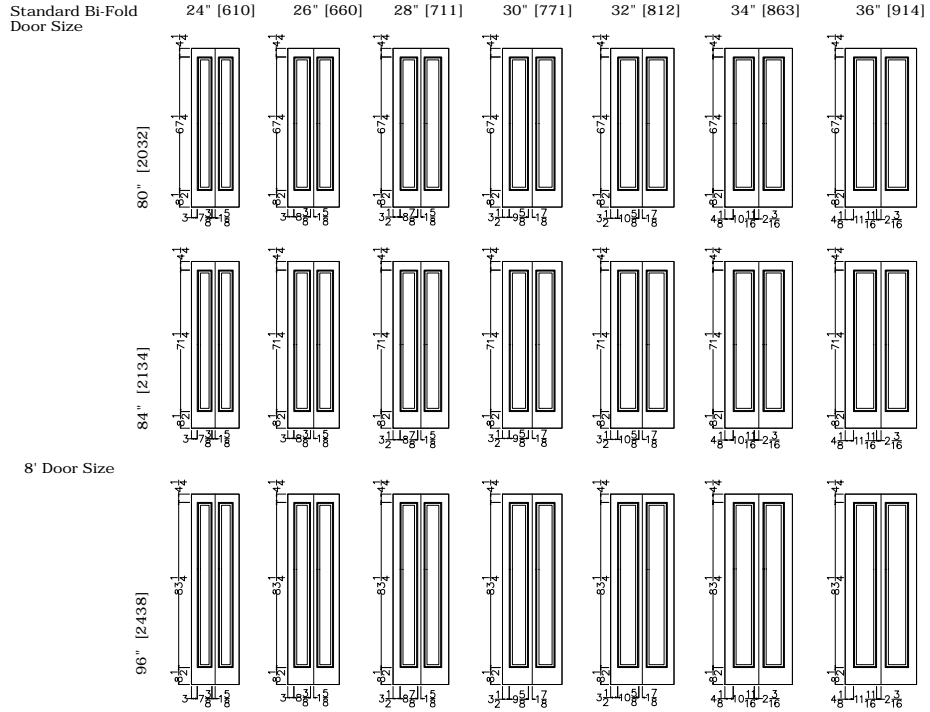

C4050 Bi-Fold OG & Square Sticking	52
C4070 Bi-Fold OG & Square Sticking	53
C4080 Bi-Fold OG & Square Sticking	54
C4090 Bi-Fold OG & Square Sticking	55
C4100 Bi-Fold OG & Square Sticking	56
C4130 Bi-Fold OG & Square Sticking	57
C4140 Bi-Fold OG & Square Sticking	58
C4150 Bi-Fold OG & Square Sticking	59
C4170 Bi-Fold OG & Square Sticking	60
C4180 Bi-Fold OG & Square Sticking	61
C5000 Bi-Fold OG & Square Sticking	62
C5010 Bi-Fold OG & Square Sticking	63
C5020 Bi-Fold OG & Square Sticking	64
C5060 Bi-Fold OG & Square Sticking	65
C5100 Bi-Fold OG & Square Sticking	66
C5110 Bi-Fold OG & Square Sticking	67
C6000 Bi-Fold OG & Square Sticking	68
C6010 Bi-Fold OG & Square Sticking	69
C6020 Bi-Fold OG & Square Sticking	70
C6030 Bi-Fold OG & Square Sticking	71
C6080 Bi-Fold OG & Square Sticking	72
C6100 Bi-Fold OG & Square Sticking	73
C7010 Bi-Fold OG & Square Sticking	74
C8000 Bi-Fold OG & Square Sticking	75
C9010 Bi-Fold OG & Square Sticking	76

Elevation Notes: Door Size = Book Size Before Prefit
Values in brackets [ ] are in millimeters

Door Information: n/a
*Fire Door Information

Scale: 1/8" = 1'-0"

JELD-WEN reserves the right to change specifications without notice.