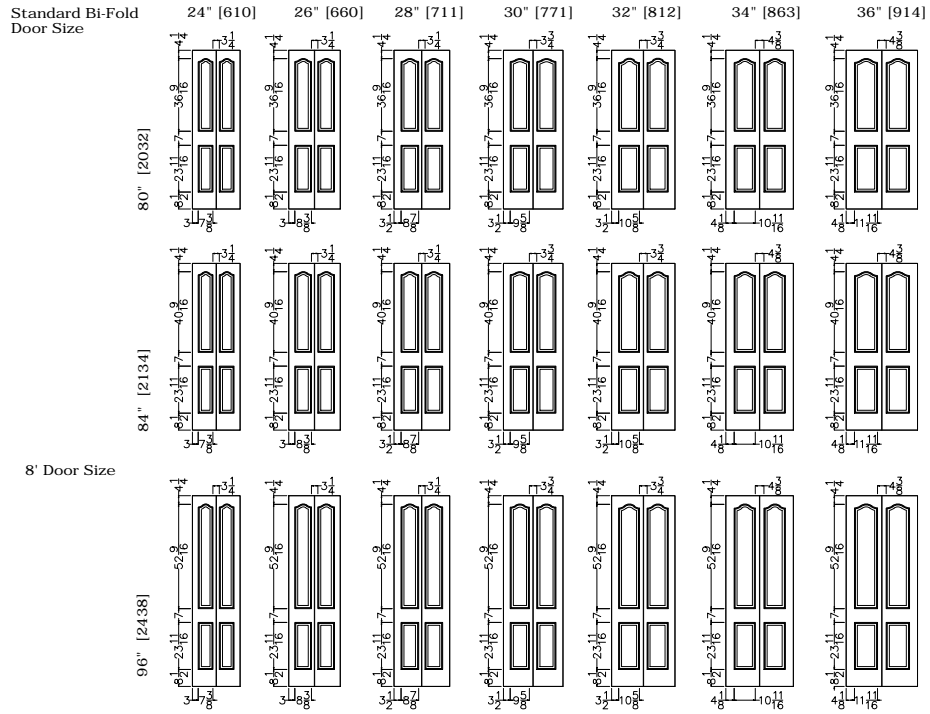

CUSTOM CARVED - INTERIOR DOORS

C2040 BI-FOLD OG & SQUARE STICKING

Elevation Notes: Door Size = Book Size Before Prefit
Values in brackets [ ] are in millimeters

Door Information: n/a
Fire Door Information

Scale: 1/8" = 1'-0"

JELD-WEN reserves the right to change specifications without notice.